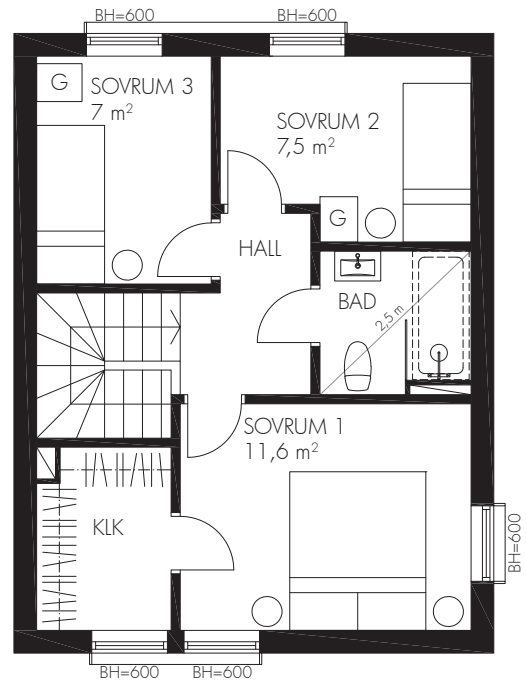

LÖTVÄGEN

BOFAKTABLAD

Entréplan

1:100 (A4)

Övre plan

Bostad 4A, 5A, 6A, 7A

Antal rum 4

Storlek 94 m²