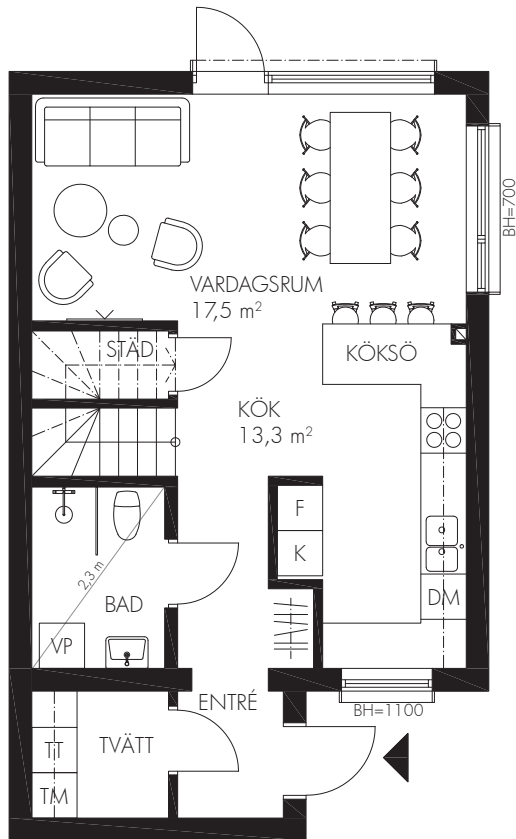

LÖTVÄGEN

BOFAKTABLAD

Entréplan

1:100 (A4)

Övre plan

Bostad 4A, 5A, 6A, 7A

Antal rum 4

Storlek 94 m²